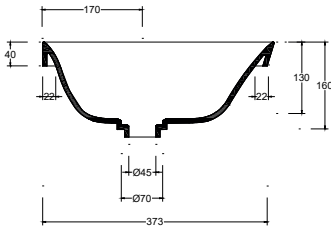

**COLORI LUCIDI/GLOSSY COLORS**

Installazione Installation		Sottopiano Undercounter	Dimensioni Dimension		55 x 38 x 18h cm
Troppopieno Overflow		Senza troppopieno Without overflow	Peso Weight		9,90 kg
Piletta Drain		Scarico libero ø 7,2cm Free flow ø 7,2cm	Capienza vasca Tank capacity		15,00 Lt
Smaltatura Enamelled		Lato inferiore Bottom	Pallet		100 x 120 x h160 → 27 pz. 100 x 120 x h220 → 40 pz.

CE EN 14688 - CL00

Sezione A-A  
Section A-A

Vista superiore  
Top view

Vista posteriore  
Back view

■ Dima di taglio

NB Le misure indicate possono subire una variazione dello 0,8 % circa, dovuta ad un'usura degli stampi o a piccole variazioni delle caratteristiche tecniche relative alle materie prime che compongono l'impasto.  
NB Dimensions shown are subject to a variation of about 0,8 %, due to wear of molds or because of small changes in the technical specification of the raw materials of the dough.