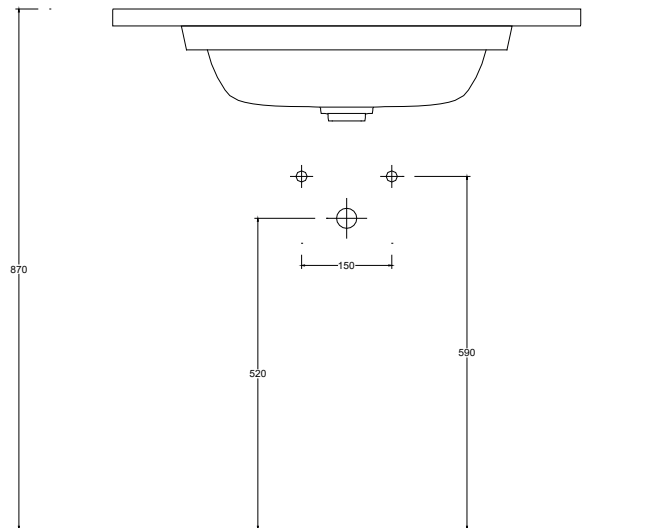

**COLORI LUCIDI/GLOSSY COLORS**

Installazione Installation		Sottopiano Undercounter	Dimensioni Dimension		55 x 38 x 18h cm
Troppopieno Overflow		Senza troppopieno Without overflow	Peso Weight		9,90 kg
Piletta Drain		Scarico libero ø 7,2cm Free flow ø 7,2cm	Capienza vasca Tank capacity		15,00 Lt
Smaltatura Enamelled		Lato inferiore Bottom	Pallet		100 x 120 x h160 → 27 pz. 100 x 120 x h220 → 40 pz.

CE EN 14688 - CL00

Sezione A-A  
Section A-A

Vista superiore  
Top view

Vista posteriore  
Back view

■ Dima di taglio

NB Le misure indicate possono subire una variazione dello 0,8 % circa, dovuta ad un'usura degli stampi o a piccole variazioni delle caratteristiche tecniche relative alle materie prime che compongono l'impasto.  
NB Dimensions shown are subject to a variation of about 0,8 %, due to wear of molds or because of small changes in the technical specification of the raw materials of the dough.