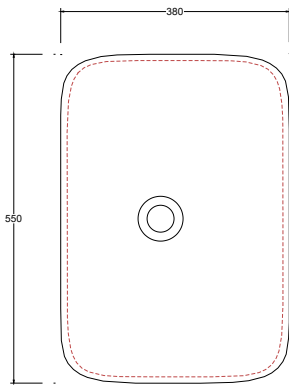

**COLORI LUCIDI/GLOSSY COLORS**

Installazione Installation		Sottopiano Undercounter	Dimensioni Dimension		55 x 38 x 18h cm
Troppopieno Overflow		Senza troppopieno Without overflow	Peso Weight		9,90 kg
Piletta Drain		Scarico libero ø 7,2cm Free flow ø 7,2cm	Capienza vasca Tank capacity		15,00 Lt
Smaltatura Enamelled		Lato inferiore Bottom	Pallet		100 x 120 x h160 → 27 pz. 100 x 120 x h220 → 40 pz.

CE EN 14688 - CL00

Sezione A-A  
Section A-A

Vista superiore  
Top view

Vista posteriore  
Back view

■ Dima di taglio

NB Le misure indicate possono subire una variazione dello 0,8 % circa, dovuta ad un'usura degli stampi o a piccole variazioni delle caratteristiche tecniche relative alle materie prime che compongono l'impasto.  
NB Dimensions shown are subject to a variation of about 0,8 %, due to wear of molds or because of small changes in the technical specification of the raw materials of the dough.